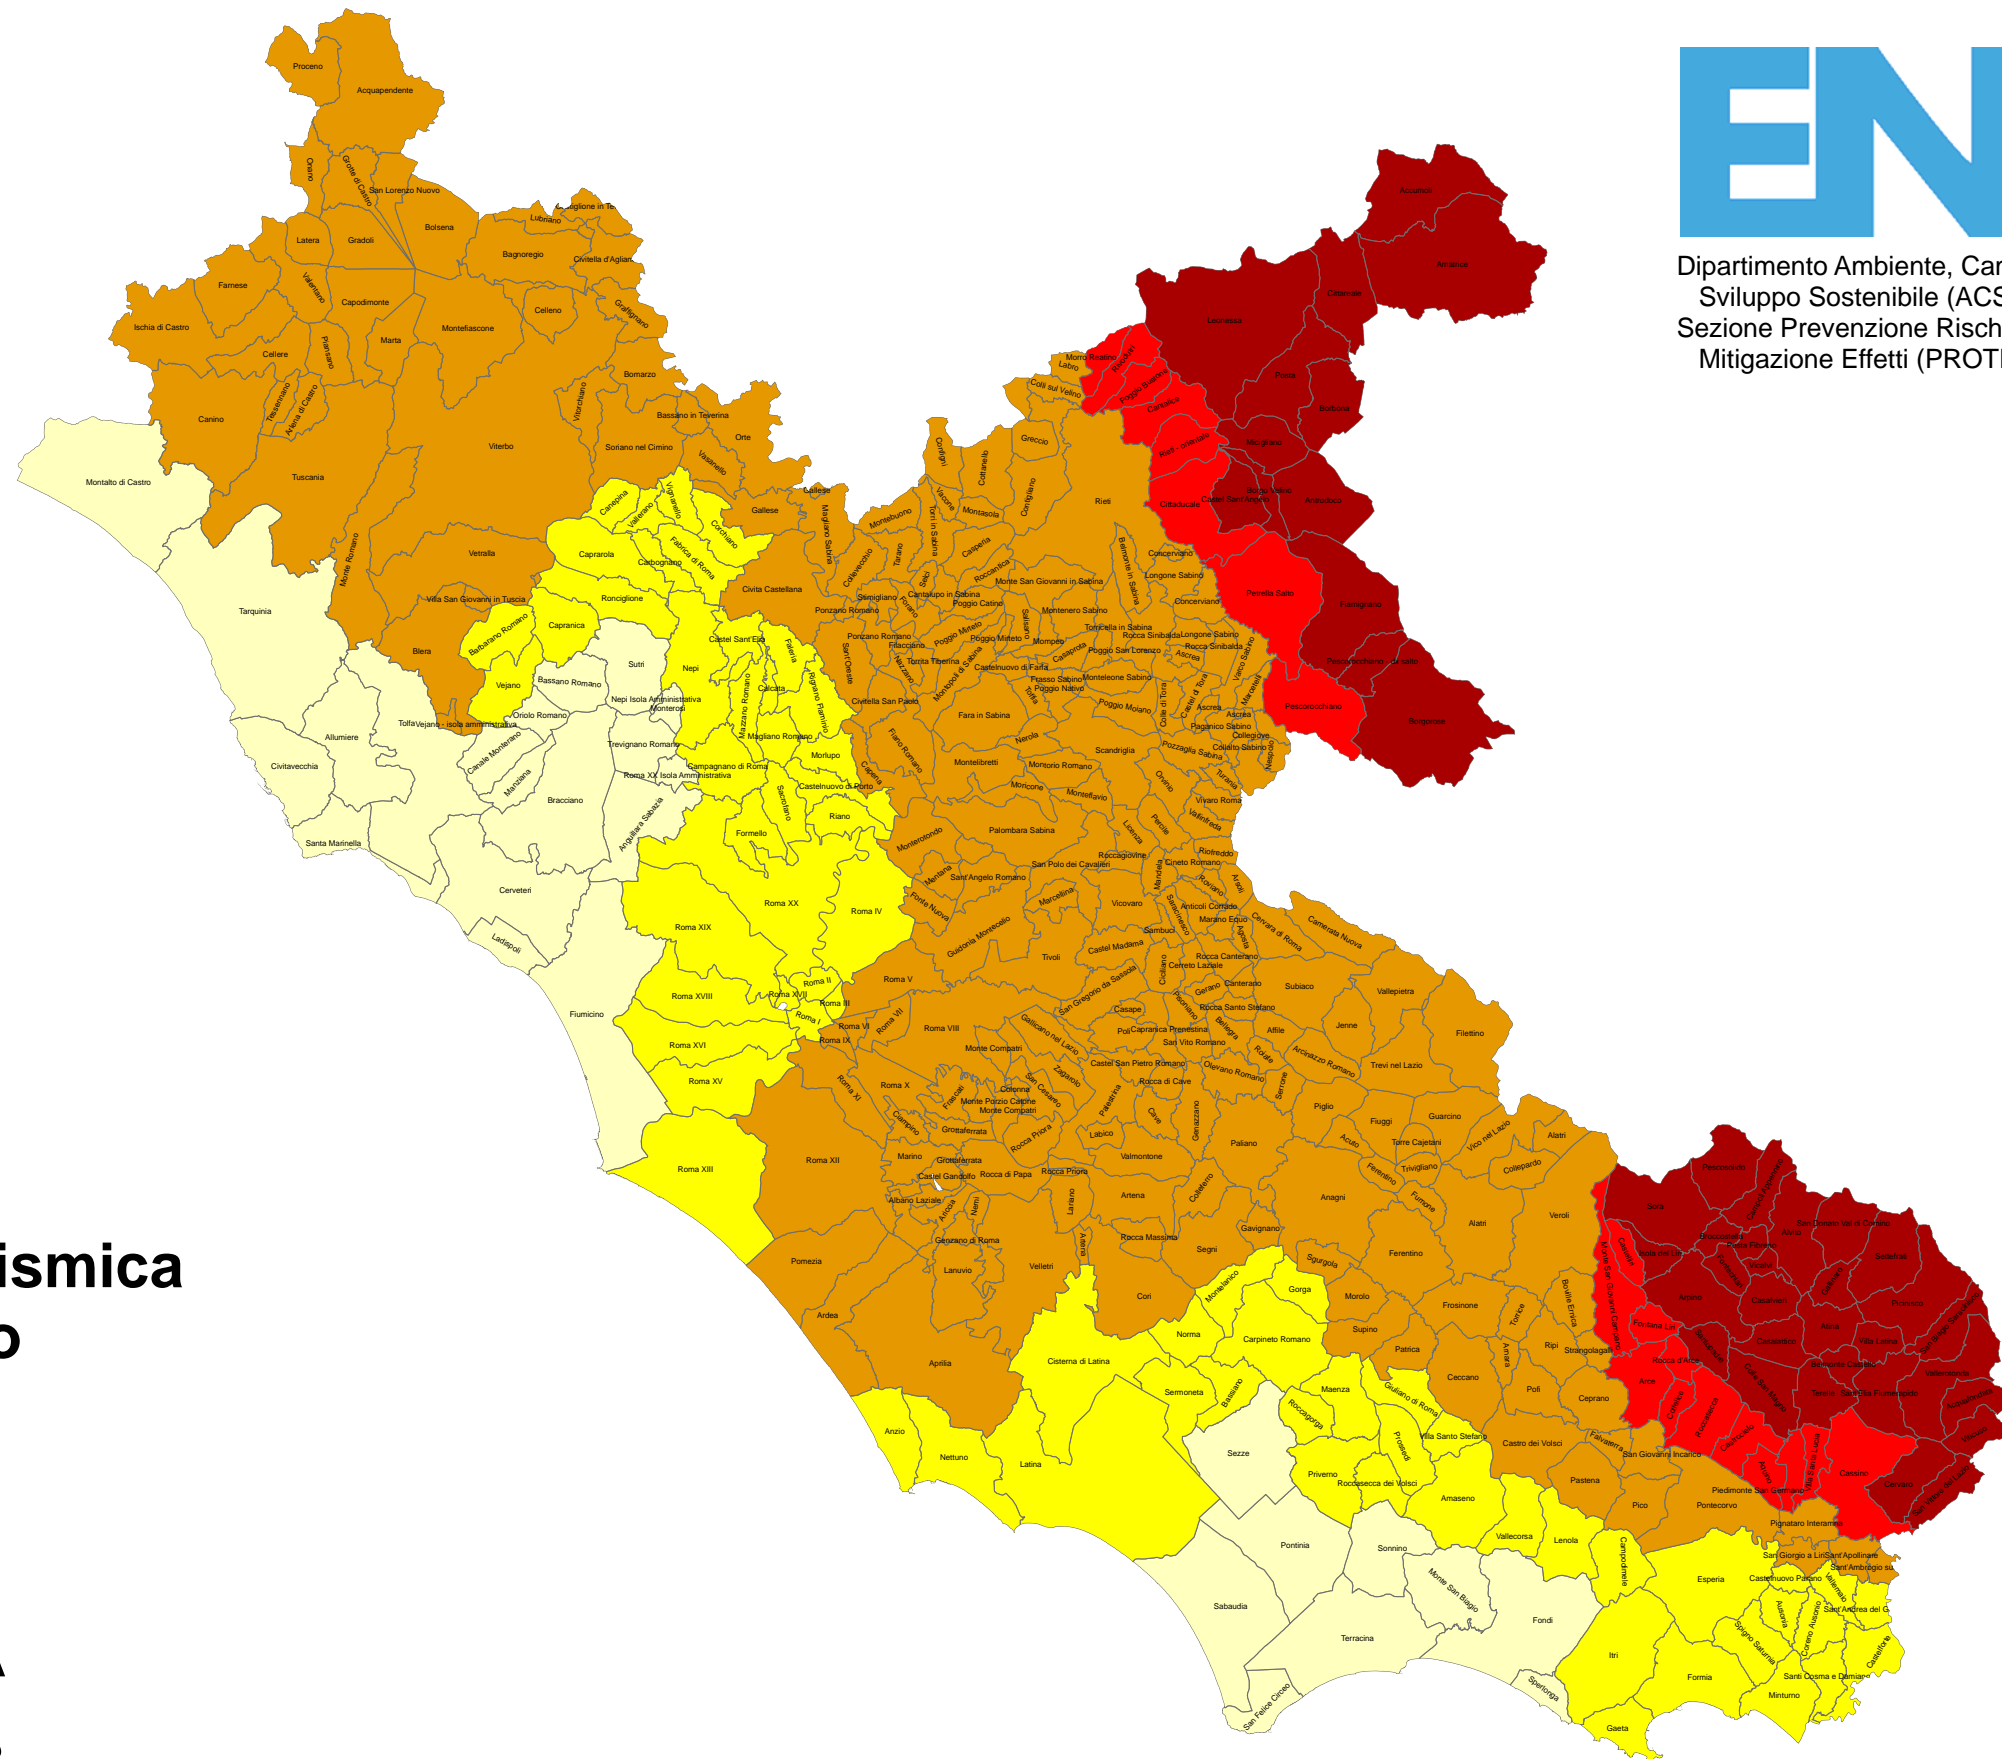

REGIONE LAZIO  
Dipartimento Territorio  
Direzione Regionale Ambiente e Cooperazione tra i Popoli  
Area Difesa del Suolo

Dipartimento Ambiente, Cambiamenti Globali e  
Sviluppo Sostenibile (ACS)  
Sezione Prevenzione Rischi Naturali e  
Mitigazione Effetti (PROTPREV)

## Nuova Classificazione Sismica della Regione Lazio

-  Zona Sismica 1
-  Zona Sismica 2A
-  Zona Sismica 2B
-  Zona Sismica 3A
-  Zona Sismica 3B

0 10 20 40 60 80 Km